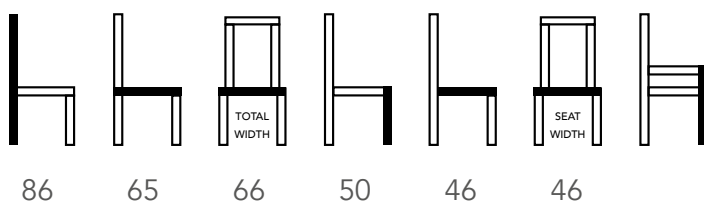

NUDOS

Technical information

Extra images

MATEN / MEASUREMENTS

EXTRA INFO

MATERIALS

Frame	Beuken (beech)/ eiken (oak)
Zitting / Seat	Plaatmateriaal (plate)
Poten / Legs	Beuken (beech)/ eiken (oak)
Back Filling	25 25/170; 30+20 18/130
Seat Filling	40 30/185; 10+10 30/185; 10 18/130

PACKING

Package	KARTON
Nr. of pcs	1
Size of package	88x63x55 cm
Weight package	16,35 KG